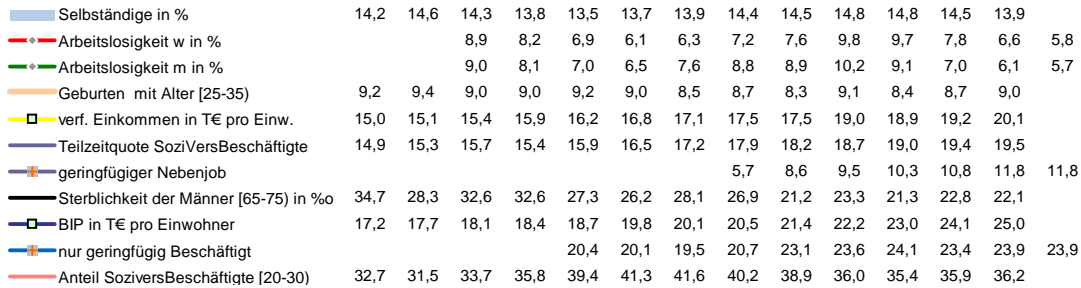

Wetteraukreis

Entwicklungen

Regionalvergleich der Wirtschaftskraft

		BRD insgesamt									
		D	C	B	B+	A	A+	AA	AA+	AAA	
		angemessen			überdurchschnittlich			nachhaltig überdurchschnittlich			