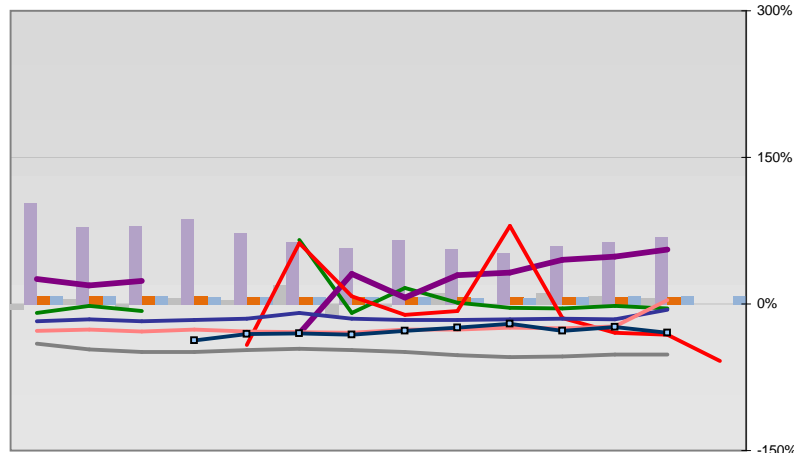

Wetteraukreis

Entwicklungen

Regionalvergleich der Wirtschaftskraft

		BRD insgesamt									
		D	C	B	B+	A	A+	AA	AA+	AAA	
		angemessen			überdurchschnittlich			nachhaltig überdurchschnittlich			