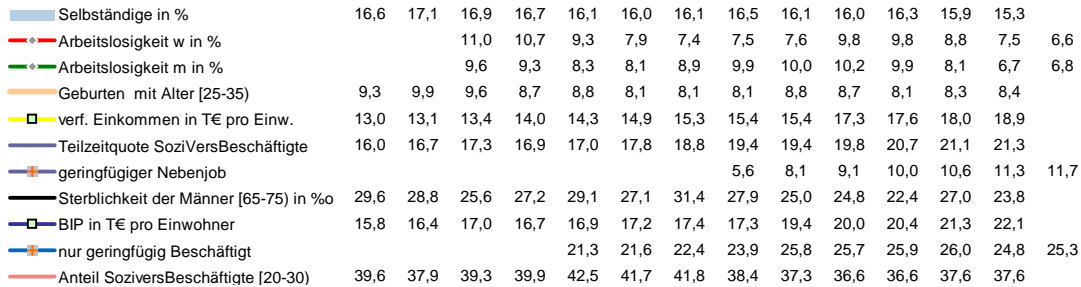

## Regionalvergleich der Wirtschaftskraft

|  |  | BRD insgesamt |   |   |                      |   |    |                                 |     |     |  |
|--|--|---------------|---|---|----------------------|---|----|---------------------------------|-----|-----|--|
|  |  | D             | C | B | B+                   | A | A+ | AA                              | AA+ | AAA |  |
|  |  | angemessen    |   |   | überdurchschnittlich |   |    | nachhaltig überdurchschnittlich |     |     |  |