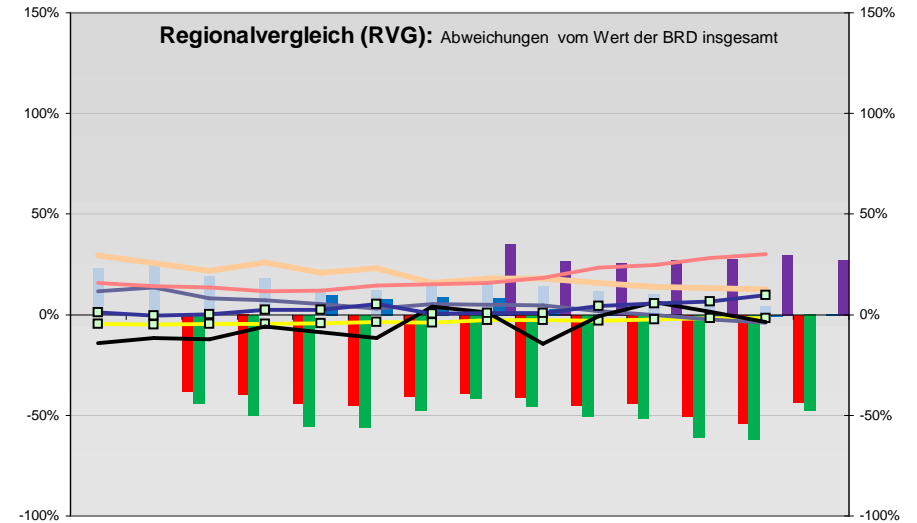

Regionalvergleich der Wirtschaftskraft

- Einnahmen/Ausgaben-Quote
- Übernachtungen pro Gästeankunft
- Wohngebäudeanteil mit 1-2 Wohnungen
- Kfz pro Einwohner
- ProKopf Steueraufkommen
- Schulden / netto Steueraufkommen
- Insolvenzforderungen in % des BIPs
- Gästeankünfte pro Einwohner
- höhere Bildungsabschlüsse (m)
- höhere Bildungsabschlüsse (w)
- Anteil Auslandsumsatz

BRD insgesamt

D	C	B	B+	A	A+	AA	AA+	AAA
angemessen		überdurchschnittlich			nachhaltig überdurchschnittlich			

Regionalvergleich (RVG): Abweichungen vom Wert der BRD insgesamt

- RVG: Sterblichkeitsdifferenz (m-w)-[65-75]
- RVG: rel. Arbeitslosigkeit des Alters [20-25]
- RVG: rel Anteil der Geburten ab Alter 35
- RVG: rel Anteil der Geburten bis Alter 25
- RVG: Anteil Gewerbeenergie aus Kohle, Öl, Gas
- RVG: Bevölkerungsdichte
- RVG: Wahlbeteiligung Bund & Europa
- RVG: Eheschließungen
- RVG: Bevölkerungsanteil ab 65 Jahre
- RVG: Anteil nicht ehelicher Geburten
- Wanderungssaldo in ‰
- RVG: Ausländeranteil