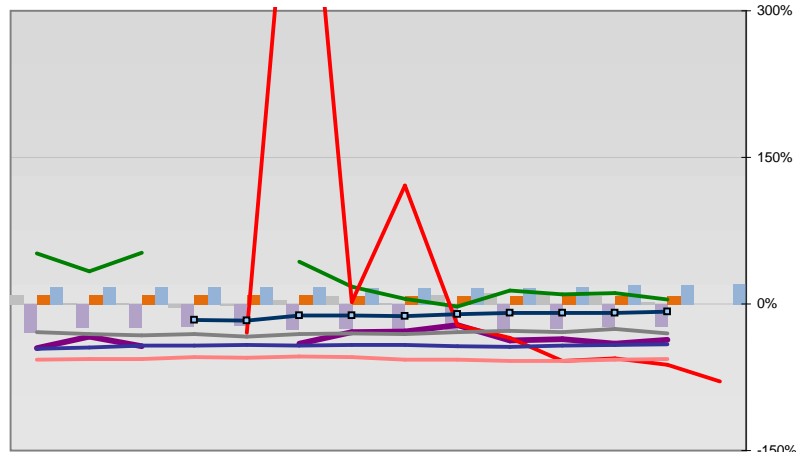

Schwäbisch Hall, Landkreis

Entwicklungen

	1996	1997	1998	1999	2000	2001	2002	2003	2004	2005	2006	2007	2008	2009
Selbständige in %	12,7	13,1	12,6	12,2	11,6	11,8	12,1	12,7	12,4	12,6	12,4	12,2	11,8	
Arbeitslosigkeit w in %			8,0	7,4	6,1	5,7	6,1	6,6	6,4	7,0	6,8	5,2	4,1	4,5
Arbeitslosigkeit m in %			6,7	5,7	4,7	4,7	5,9	7,2	6,8	6,7	5,8	3,8	3,3	4,4
Geburten mit Alter [25-35]	10,7	10,8	10,3	10,7	10,4	10,3	9,6	9,8	10,0	9,7	9,4	9,7	9,7	
verf. Einkommen in T€ pro Einw.	13,6	13,9	14,3	14,8	15,2	15,9	15,9	16,4	16,4	17,2	17,7	18,1	18,6	
Teilzeitquote SoziVersBeschäftigte	14,4	15,1	15,1	14,3	14,8	15,3	16,2	16,7	17,0	16,9	17,2	17,3	17,5	
geringfügiger Nebenjob								5,8	7,9	8,4	9,1	9,7	10,4	10,5
Sterblichkeit der Männer [65-75] in ‰	28,8	28,6	27,7	28,6	27,1	25,0	28,9	27,6	21,6	24,2	24,9	23,6	22,2	
BIP in T€ pro Einwohner	22,6	22,7	23,5	24,6	25,2	26,4	25,7	26,0	27,1	28,3	29,8	31,4	33,4	
nur geringfügig Beschäftigt					16,0	16,0	16,5	17,5	18,6	18,4	18,5	18,0	17,6	18,1
Anteil SoziversBeschäftigte [20-30]	52,0	50,8	53,0	55,6	58,7	62,0	61,2	58,7	57,6	57,4	58,1	61,5	64,3	

BRD insgesamt

D	C	B	B+	A	A+	AA	AA+	AAA
angemessen		überdurchschnittlich			nachhaltig überdurchschnittlich			

Regionalvergleich (RVG): Abweichungen vom Wert der BRD insgesamt

- RVG: Sterblichkeitsdifferenz (m-w)-[65-75]
- RVG: rel. Arbeitslosigkeit des Alters [20-25]
- RVG: rel Anteil der Geburten ab Alter 35
- RVG: rel Anteil der Geburten bis Alter 25
- RVG: Anteil Gewerbeenergie aus Kohle, Öl, Gas
- RVG: Bevölkerungsdichte
- RVG: Wahlbeteiligung Bund & Europa
- RVG: Eheschließungen
- RVG: Bevölkerungsanteil ab 65 Jahre
- RVG: Anteil nicht ehelicher Geburten
- Wanderungssaldo in ‰
- RVG: Ausländeranteil