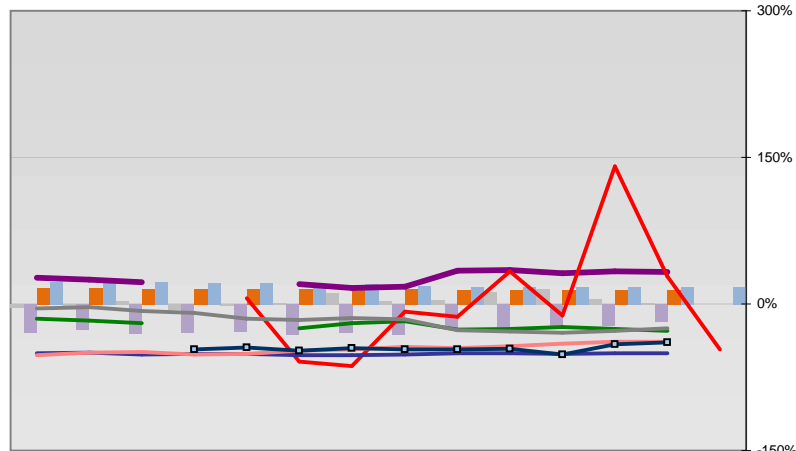

Rotenburg (Wümme), Landkreis

Entwicklungen

Regionalvergleich der Wirtschaftskraft

BRD insgesamt

D	C	B	B+	A	A+	AA	AA+	AAA
angemessen		überdurchschnittlich			nachhaltig überdurchschnittlich			

Demographie-Regionalvergleich (RVG)