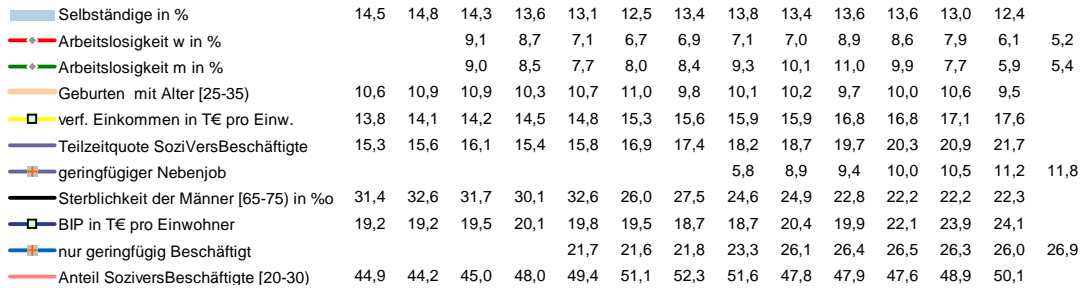

Rotenburg (Wümme), Landkreis

Entwicklungen

Regionalvergleich der Wirtschaftskraft

BRD insgesamt

D	C	B	B+	A	A+	AA	AA+	AAA
angemessen		überdurchschnittlich			nachhaltig überdurchschnittlich			

Demographie-Regionalvergleich (RVG)