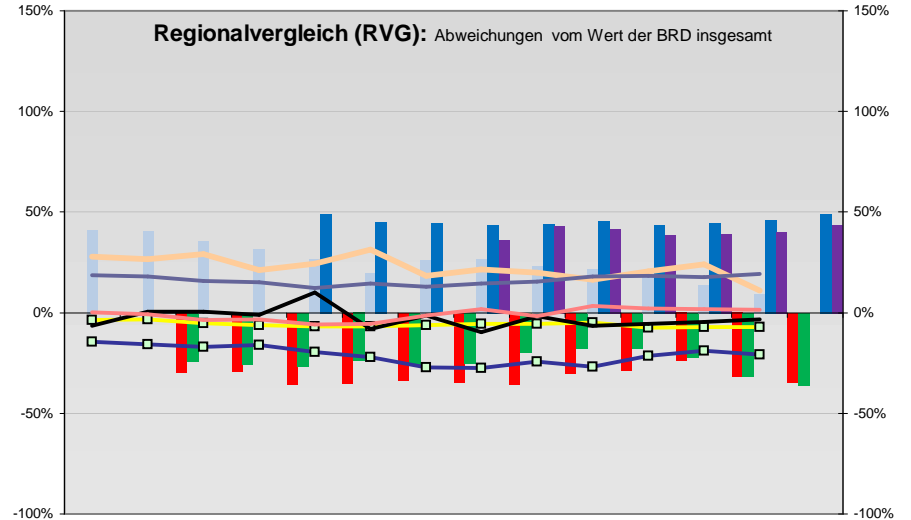

Rotenburg (Wümme), Landkreis

Entwicklungen

Regionalvergleich der Wirtschaftskraft

BRD insgesamt

D	C	B	B+	A	A+	AA	AA+	AAA
angemessen		überdurchschnittlich			nachhaltig überdurchschnittlich			

Demographie-Regionalvergleich (RVG)