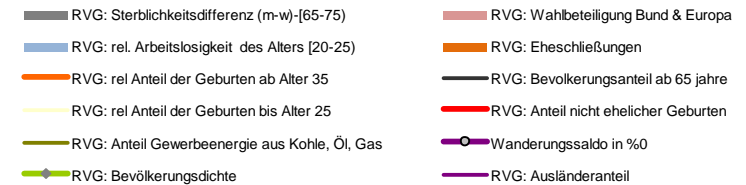

Rotenburg (Wümme), Landkreis

Entwicklungen

Regionalvergleich der Wirtschaftskraft

BRD insgesamt

D	C	B	B+	A	A+	AA	AA+	AAA
angemessen		überdurchschnittlich			nachhaltig überdurchschnittlich			

Demographie-Regionalvergleich (RVG)