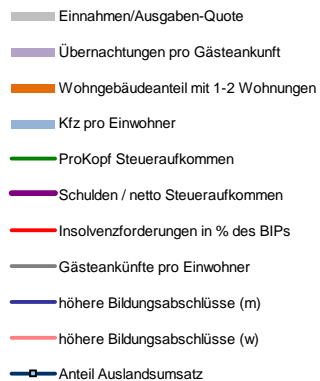

## Rostock, Kreisfreie Stadt

### Regionalvergleich der Wirtschaftskraft

		BRD insgesamt							
D	C	B	B+	A	A+	AA	AA+	AAA	
		angemessen			überdurchschnittlich		nachhaltig überdurchschnittlich		