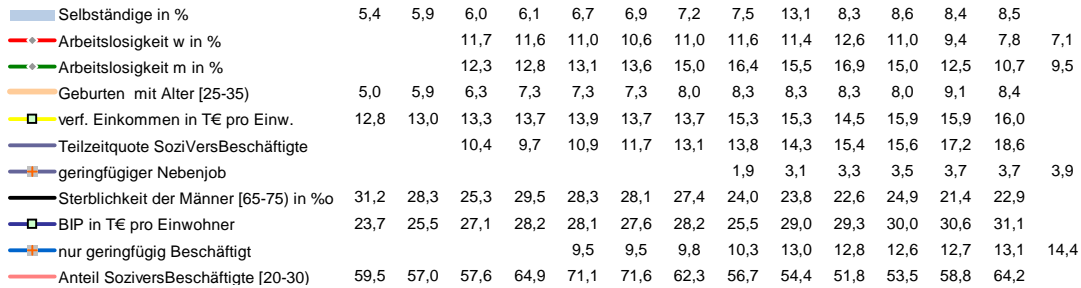

Potsdam, Kreisfreie Stadt

Entwicklungen

Regionalvergleich der Wirtschaftskraft

		BRD insgesamt							
D	C	B	B+	A	A+	AA	AA+	AAA	
		angemessen			überdurchschnittlich		nachhaltig überdurchschnittlich		