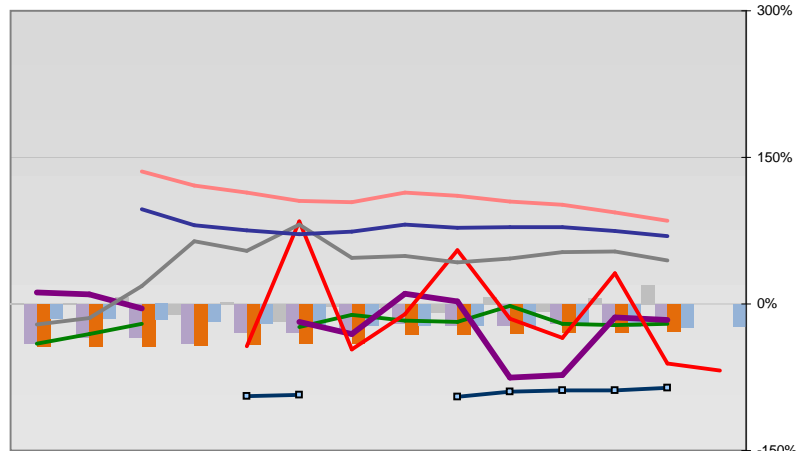

Potsdam, Kreisfreie Stadt

Entwicklungen

Regionalvergleich der Wirtschaftskraft

		BRD insgesamt							
D	C	B	B+	A	A+	AA	AA+	AAA	
		angemessen			überdurchschnittlich		nachhaltig überdurchschnittlich		