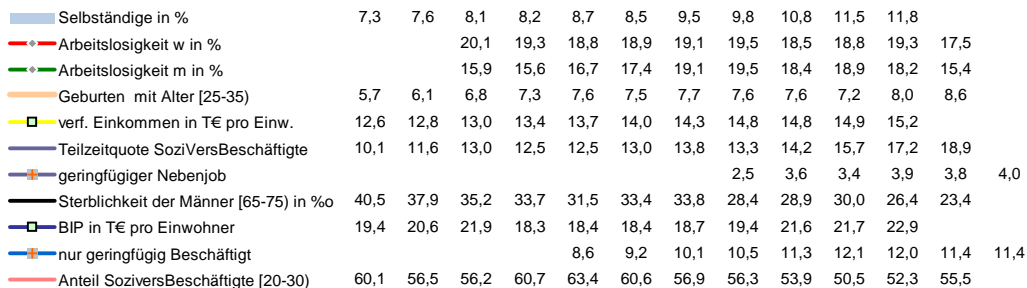

## Plauen, Kreisfreie Stadt

### Regionalvergleich der Wirtschaftskraft

BRD insgesamt

D C B B+ A A+ AA AA+ AAA

angemessen

überdurchschnittlich

nachhaltig überdurchschnittlich