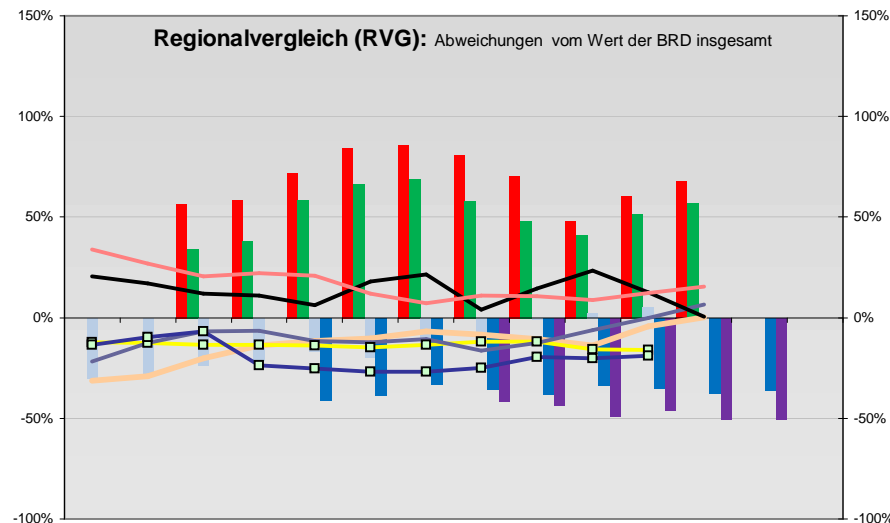

### Regionalvergleich der Wirtschaftskraft

BRD insgesamt

D C B B+ A A+ AA AA+ AAA

angemessen

überdurchschnittlich

nachhaltig überdurchschnittlich

### Regionalvergleich (RVG): Abweichungen vom Wert der BRD insgesamt