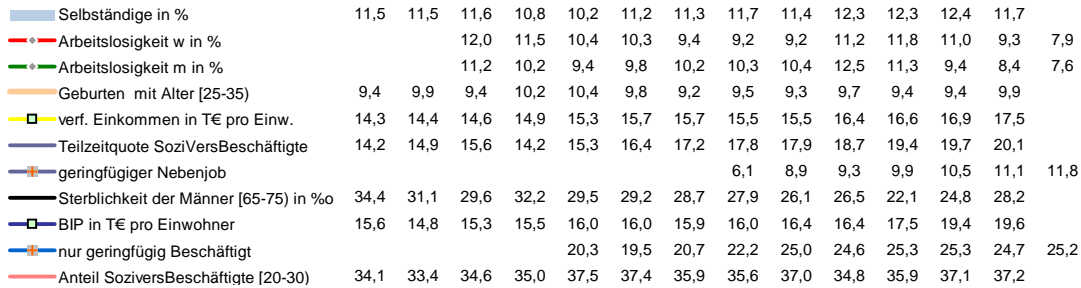

## Peine, Landkreis

### Regionalvergleich der Wirtschaftskraft

		BRD insgesamt									
		D	C	B	B+	A	A+	AA	AA+	AAA	
		angemessen			überdurchschnittlich			nachhaltig überdurchschnittlich			