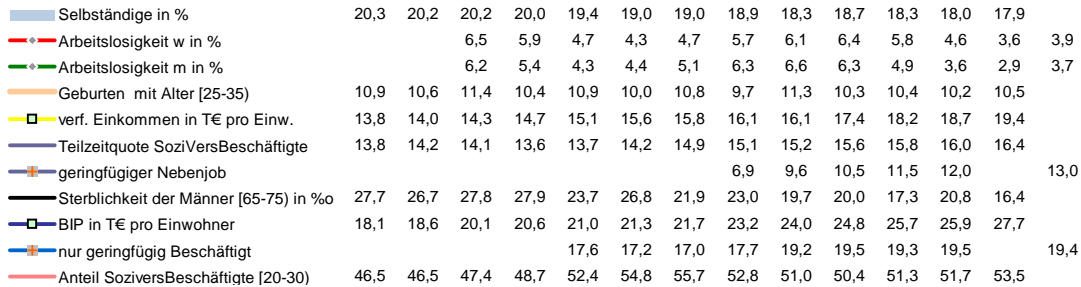

Ostallgäu, Landkreis

Entwicklungen

Regionalvergleich der Wirtschaftskraft

| | | BRD insgesamt | | | | | | | |
|---|---|---------------|----|---|----------------------|----|---------------------------------|-----|--|
| D | C | B | B+ | A | A+ | AA | AA+ | AAA | |
| | | angemessen | | | überdurchschnittlich | | nachhaltig überdurchschnittlich | | |