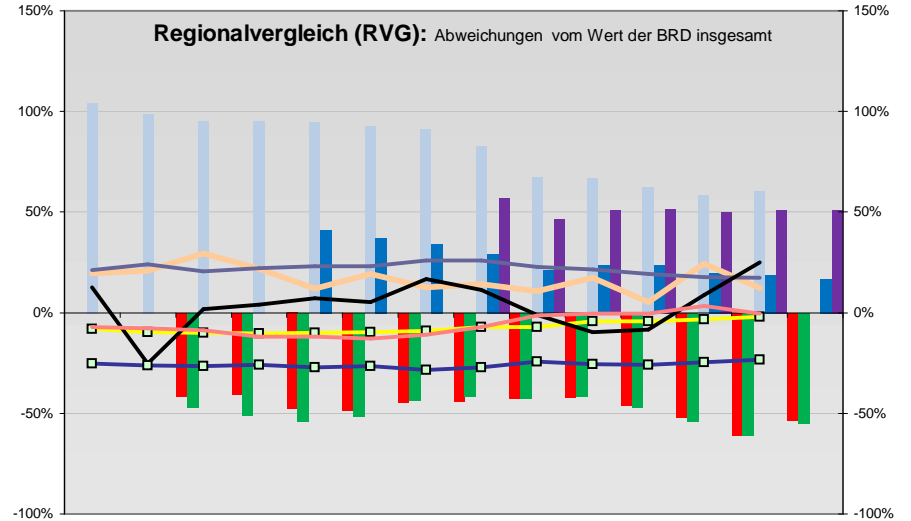

Neustadt a.d.Aisch-Bad Windsheim, Landkreis

Entwicklungen

Regionalvergleich der Wirtschaftskraft

- Einnahmen/Ausgaben-Quote
- Übernachtungen pro Gästeankunft
- Wohngebäudeanteil mit 1-2 Wohnungen
- Kfz pro Einwohner
- ProKopf Steueraufkommen
- Schulden / netto Steueraufkommen
- Insolvenzforderungen in % des BIPs
- Gästeankünfte pro Einwohner
- höhere Bildungsabschlüsse (m)
- höhere Bildungsabschlüsse (w)
- Anteil Auslandsumsatz

BRD insgesamt

D	C	B	B+	A	A+	AA	AA+	AAA
angemessen		überdurchschnittlich			nachhaltig überdurchschnittlich			

- RVG: Sterblichkeitsdifferenz (m-w)-[65-75]
- RVG: rel. Arbeitslosigkeit des Alters [20-25]
- RVG: rel Anteil der Geburten ab Alter 35
- RVG: rel Anteil der Geburten bis Alter 25
- RVG: Anteil Gewerbeenergie aus Kohle, Öl, Gas
- RVG: Bevölkerungsdichte
- RVG: Wahlbeteiligung Bund & Europa
- RVG: Eheschließungen
- RVG: Bevölkerungsteil ab 65 Jahre
- RVG: Anteil nicht ehelicher Geburten
- Wanderungssaldo in %0
- RVG: Ausländeranteil