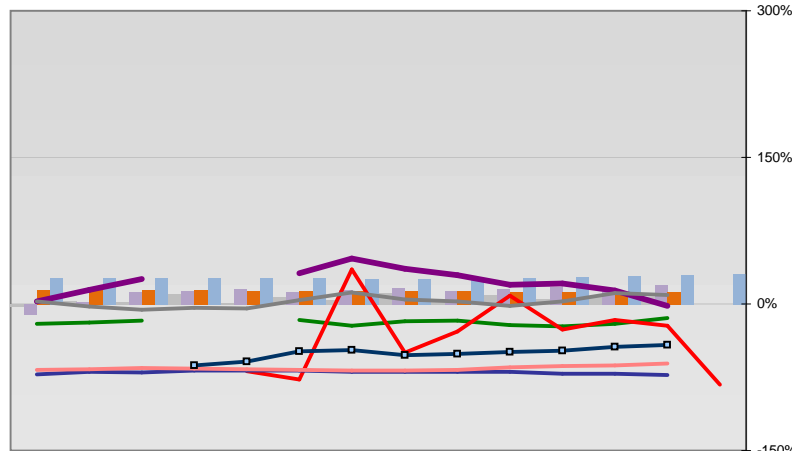

Neustadt a.d.Aisch-Bad Windsheim, Landkreis

Entwicklungen

Regionalvergleich der Wirtschaftskraft

- Einnahmen/Ausgaben-Quote
- Übernachtungen pro Gästeankunft
- Wohngebäudeanteil mit 1-2 Wohnungen
- Kfz pro Einwohner
- ProKopf Steueraufkommen
- Schulden / netto Steueraufkommen
- Insolvenzforderungen in % des BIPs
- Gästeankünfte pro Einwohner
- höhere Bildungsabschlüsse (m)
- höhere Bildungsabschlüsse (w)
- Anteil Auslandsumsatz

BRD insgesamt

D	C	B	B+	A	A+	AA	AA+	AAA
angemessen		überdurchschnittlich			nachhaltig überdurchschnittlich			

- RVG: Sterblichkeitsdifferenz (m-w)-[65-75]
- RVG: rel. Arbeitslosigkeit des Alters [20-25]
- RVG: rel Anteil der Geburten ab Alter 35
- RVG: rel Anteil der Geburten bis Alter 25
- RVG: Anteil Gewerbeenergie aus Kohle, Öl, Gas
- RVG: Bevölkerungsdichte
- RVG: Wahlbeteiligung Bund & Europa
- RVG: Eheschließungen
- RVG: Bevölkerungsteil ab 65 Jahre
- RVG: Anteil nicht ehelicher Geburten
- Wanderungssaldo in %0
- RVG: Ausländeranteil