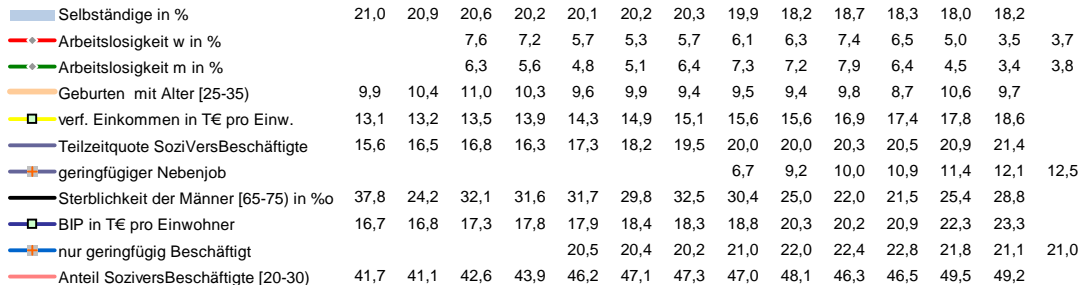

Neustadt a.d.Aisch-Bad Windsheim, Landkreis

Entwicklungen

Regionalvergleich der Wirtschaftskraft

- Einnahmen/Ausgaben-Quote
- Übernachtungen pro Gästeankunft
- Wohngebäudeanteil mit 1-2 Wohnungen
- Kfz pro Einwohner
- ProKopf Steueraufkommen
- Schulden / netto Steueraufkommen
- Insolvenzforderungen in % des BIPs
- Gästeankünfte pro Einwohner
- höhere Bildungsabschlüsse (m)
- höhere Bildungsabschlüsse (w)
- Anteil Auslandsumsatz

BRD insgesamt

D	C	B	B+	A	A+	AA	AA+	AAA
angemessen		überdurchschnittlich			nachhaltig überdurchschnittlich			

- RVG: Sterblichkeitsdifferenz (m-w)-[65-75]
- RVG: rel. Arbeitslosigkeit des Alters [20-25]
- RVG: rel Anteil der Geburten ab Alter 35
- RVG: rel Anteil der Geburten bis Alter 25
- RVG: Anteil Gewerbeenergie aus Kohle, Öl, Gas
- RVG: Bevölkerungsdichte
- RVG: Wahlbeteiligung Bund & Europa
- RVG: Eheschließungen
- RVG: Bevölkerungsteil ab 65 Jahre
- RVG: Anteil nicht ehelicher Geburten
- Wanderungssaldo in %0
- RVG: Ausländeranteil