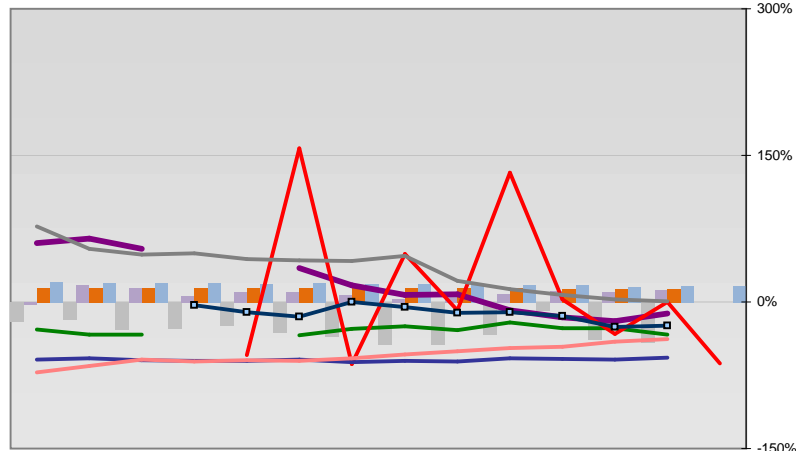

Lüchow-Dannenberg, Landkreis

Entwicklungen

—■— Selbständige in %	17,3	17,4	17,3	16,1	15,5	16,6	17,4	17,2	16,2	16,8	16,8	16,8	16,8	
—◆— Arbeitslosigkeit w in %			21,0	20,8	20,1	18,3	17,4	16,8	16,0	19,9	17,2	15,8	14,1	11,5
—◇— Arbeitslosigkeit m in %			16,9	17,4	16,9	16,6	17,5	17,9	17,6	19,3	16,8	13,9	12,8	11,7
—■— Geburten mit Alter [25-35]	10,6	9,5	9,7	8,8	10,3	9,3	9,7	9,2	9,5	9,8	8,9	8,6	8,2	
—□— verf. Einkommen in T€ pro Einw.	12,5	12,5	12,5	12,9	13,2	13,6	14,4	14,2	14,2	15,5	16,0	16,5	17,1	
—■— Teilzeitquote SoziVersBeschäftigte	14,2	14,9	15,6	15,3	16,0	16,6	17,4	18,6	19,6	20,3	20,8	22,0	22,8	
—■— geringfügiger Nebenjob							4,3	6,3	6,0	6,8	7,1	7,3	7,8	
—■— Sterblichkeit der Männer [65-75] in ‰	30,4	29,9	35,9	31,6	37,6	33,3	35,8	29,6	26,9	27,7	32,2	30,0	25,3	
—■— BIP in T€ pro Einwohner	16,1	15,5	16,1	17,1	17,2	17,2	17,4	17,3	17,9	18,1	19,3	19,6	20,3	
—■— nur geringfügig Beschäftigt				17,6	18,6	19,0	21,7	24,5	23,7	23,0	22,6	22,1	22,6	
—■— Anteil SoziversBeschäftigte [20-30]	44,2	43,7	46,8	47,7	48,3	49,7	49,6	44,2	43,3	40,1	38,3	40,4	43,9	

Regionalvergleich der Wirtschaftskraft

- Einnahmen/Ausgaben-Quote
- Übernachtungen pro Gästeankunft
- Wohngebäudeanteil mit 1-2 Wohnungen
- Kfz pro Einwohner
- ProKopf Steueraufkommen
- Schulden / netto Steueraufkommen
- Insolvenzforderungen in % des BIPs
- Gästeankünfte pro Einwohner
- höhere Bildungsabschlüsse (m)
- höhere Bildungsabschlüsse (w)
- Anteil Auslandsumsatz

BRD insgesamt

D	C	B	B+	A	A+	AA	AA+	AAA
angemessen		überdurchschnittlich			nachhaltig überdurchschnittlich			

- RVG: Sterblichkeitsdifferenz (m-w)-[65-75]
- RVG: rel. Arbeitslosigkeit des Alters [20-25]
- RVG: rel Anteil der Geburten ab Alter 35
- RVG: rel Anteil der Geburten bis Alter 25
- RVG: Anteil Gewerbeenergie aus Kohle, Öl, Gas
- RVG: Bevölkerungsdichte
- RVG: Wahlbeteiligung Bund & Europa
- RVG: Eheschließungen
- RVG: Bevölkerungsanteil ab 65 Jahre
- RVG: Anteil nicht ehelicher Geburten
- Wanderungssaldo in ‰
- RVG: Ausländeranteil