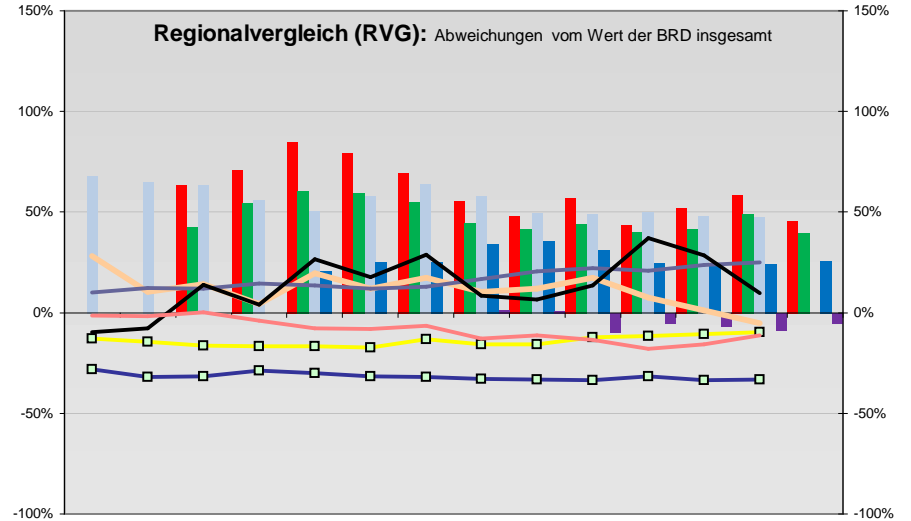

Lüchow-Dannenberg, Landkreis

Entwicklungen

—■— Selbständige in %	17,3	17,4	17,3	16,1	15,5	16,6	17,4	17,2	16,2	16,8	16,8	16,8	16,8	
—◆— Arbeitslosigkeit w in %			21,0	20,8	20,1	18,3	17,4	16,8	16,0	19,9	17,2	15,8	14,1	11,5
—◇— Arbeitslosigkeit m in %			16,9	17,4	16,9	16,6	17,5	17,9	17,6	19,3	16,8	13,9	12,8	11,7
—■— Geburten mit Alter [25-35]	10,6	9,5	9,7	8,8	10,3	9,3	9,7	9,2	9,5	9,8	8,9	8,6	8,2	
—□— verf. Einkommen in T€ pro Einw.	12,5	12,5	12,5	12,9	13,2	13,6	14,4	14,2	14,2	15,5	16,0	16,5	17,1	
—■— Teilzeitquote SoziVersBeschäftigte	14,2	14,9	15,6	15,3	16,0	16,6	17,4	18,6	19,6	20,3	20,8	22,0	22,8	
—■— geringfügiger Nebenjob							4,3	6,3	6,0	6,8	7,1	7,3	7,8	
—■— Sterblichkeit der Männer [65-75] in ‰	30,4	29,9	35,9	31,6	37,6	33,3	35,8	29,6	26,9	27,7	32,2	30,0	25,3	
—■— BIP in T€ pro Einwohner	16,1	15,5	16,1	17,1	17,2	17,2	17,4	17,3	17,9	18,1	19,3	19,6	20,3	
—■— nur geringfügig Beschäftigt				17,6	18,6	19,0	21,7	24,5	23,7	23,0	22,6	22,1	22,6	
—■— Anteil SoziversBeschäftigte [20-30]	44,2	43,7	46,8	47,7	48,3	49,7	49,6	44,2	43,3	40,1	38,3	40,4	43,9	

Regionalvergleich der Wirtschaftskraft

- Einnahmen/Ausgaben-Quote
- Übernachtungen pro Gästeankunft
- Wohngebäudeanteil mit 1-2 Wohnungen
- Kfz pro Einwohner
- ProKopf Steueraufkommen
- Schulden / netto Steueraufkommen
- Insolvenzforderungen in % des BIPs
- Gästeankünfte pro Einwohner
- höhere Bildungsabschlüsse (m)
- höhere Bildungsabschlüsse (w)
- Anteil Auslandsumsatz

BRD insgesamt

D	C	B	B+	A	A+	AA	AA+	AAA
angemessen		überdurchschnittlich			nachhaltig überdurchschnittlich			

- RVG: Sterblichkeitsdifferenz (m-w)-[65-75]
- RVG: rel. Arbeitslosigkeit des Alters [20-25]
- RVG: rel Anteil der Geburten ab Alter 35
- RVG: rel Anteil der Geburten bis Alter 25
- RVG: Anteil Gewerbeenergie aus Kohle, Öl, Gas
- RVG: Bevölkerungsdichte
- RVG: Wahlbeteiligung Bund & Europa
- RVG: Eheschließungen
- RVG: Bevölkerungsanteil ab 65 Jahre
- RVG: Anteil nicht ehelicher Geburten
- Wanderungssaldo in ‰
- RVG: Ausländeranteil