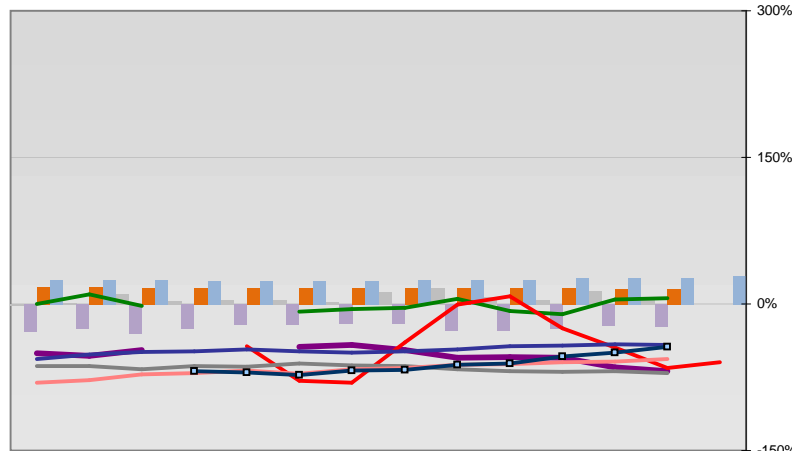

Landshut, Landkreis

Entwicklungen

Regionalvergleich der Wirtschaftskraft

		BRD insgesamt									
		D	C	B	B+	A	A+	AA	AA+	AAA	
		angemessen			überdurchschnittlich			nachhaltig überdurchschnittlich			