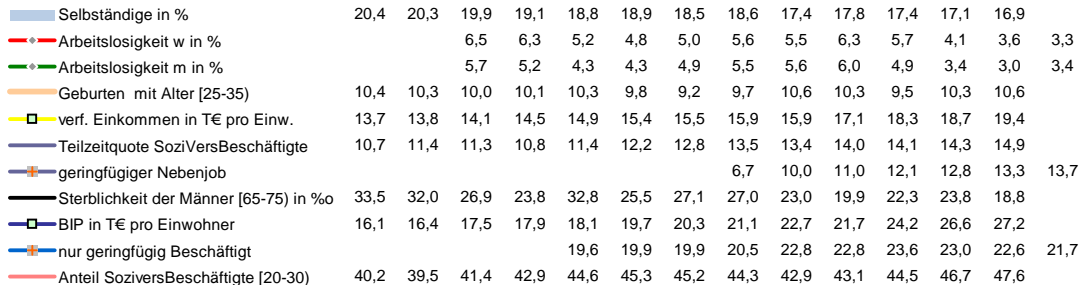

Landshut, Landkreis

Entwicklungen

Regionalvergleich der Wirtschaftskraft

		BRD insgesamt									
		D	C	B	B+	A	A+	AA	AA+	AAA	
		angemessen			überdurchschnittlich			nachhaltig überdurchschnittlich			