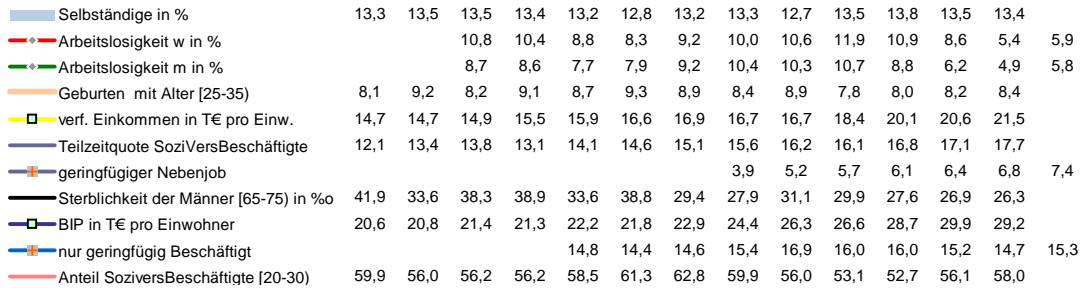

Kronach, Landkreis

Entwicklungen

Regionalvergleich der Wirtschaftskraft

BRD insgesamt

D	C	B	B+	A	A+	AA	AA+	AAA
angemessen		überdurchschnittlich			nachhaltig überdurchschnittlich			