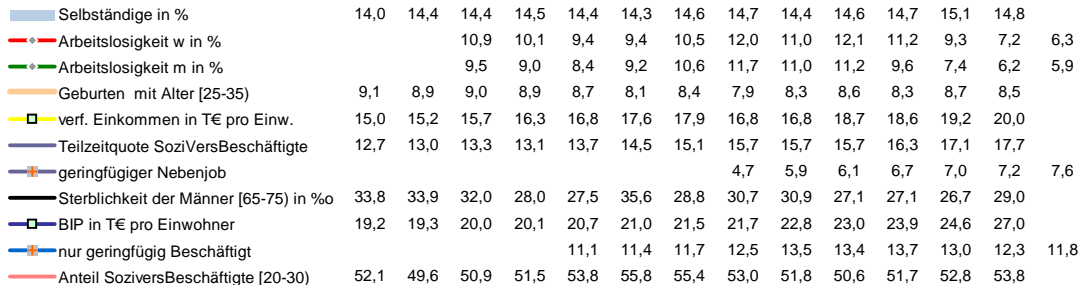

Hof, Landkreis

Entwicklungen

Regionalvergleich der Wirtschaftskraft

		BRD insgesamt									
		D	C	B	B+	A	A+	AA	AA+	AAA	
		angemessen			überdurchschnittlich			nachhaltig überdurchschnittlich			