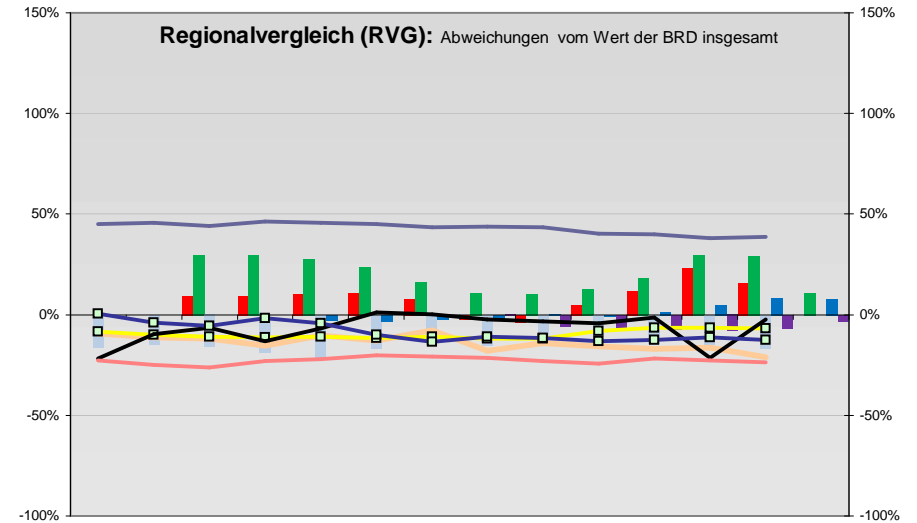

### Regionalvergleich der Wirtschaftskraft

BRD insgesamt

D	C	B	B+	A	A+	AA	AA+	AAA
angemessen		überdurchschnittlich			nachhaltig überdurchschnittlich			

### Regionalvergleich (RVG): Abweichungen vom Wert der BRD insgesamt