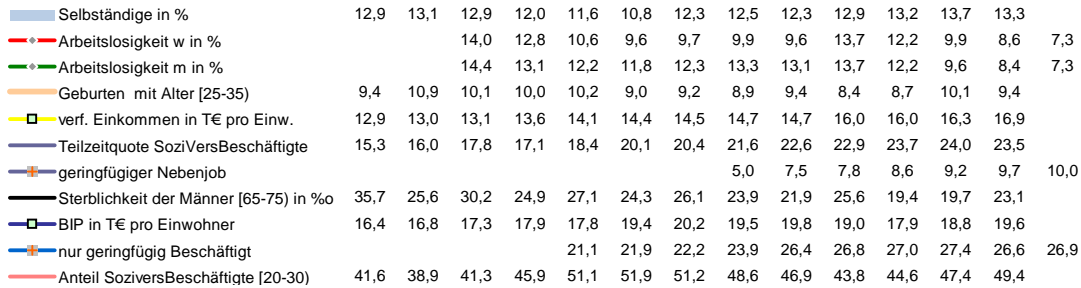

### Regionalvergleich der Wirtschaftskraft

		BRD insgesamt						
D	C	B	B+	A	A+	AA	AA+	AAA
angemessen		überdurchschnittlich			nachhaltig überdurchschnittlich			