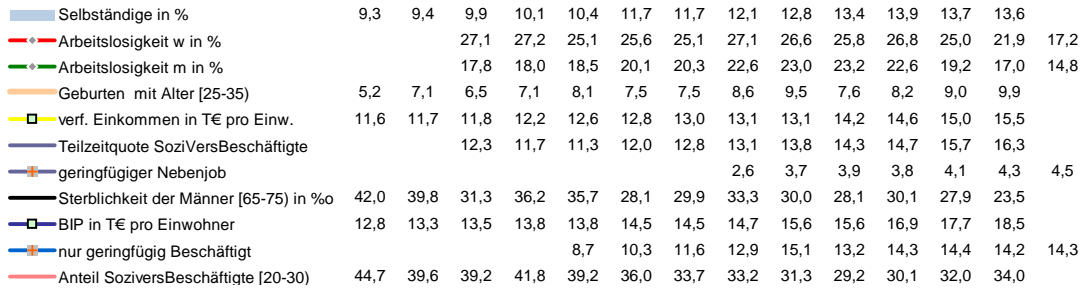

Elbe-Elster, Landkreis

Entwicklungen

Regionalvergleich der Wirtschaftskraft

BRD insgesamt

D	C	B	B+	A	A+	AA	AA+	AAA
angemessen		überdurchschnittlich			nachhaltig überdurchschnittlich			

Demographie-Regionalvergleich (RVG)