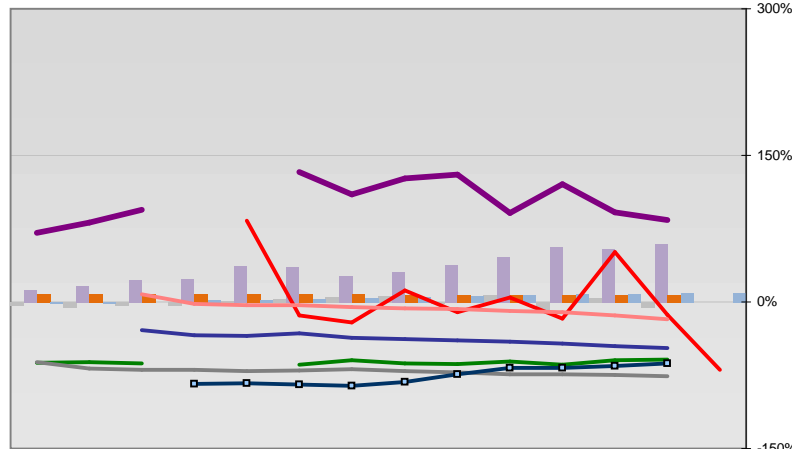

Elbe-Elster, Landkreis

Entwicklungen

Regionalvergleich der Wirtschaftskraft

BRD insgesamt

D	C	B	B+	A	A+	AA	AA+	AAA
angemessen		überdurchschnittlich			nachhaltig überdurchschnittlich			

Demographie-Regionalvergleich (RVG)