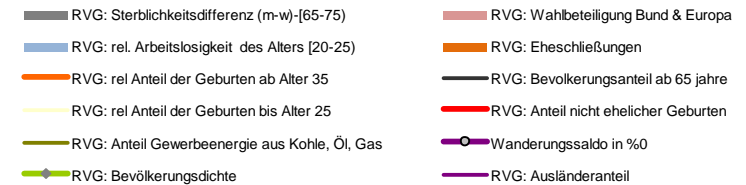

Elbe-Elster, Landkreis

Entwicklungen

Regionalvergleich der Wirtschaftskraft

BRD insgesamt

D	C	B	B+	A	A+	AA	AA+	AAA
angemessen		überdurchschnittlich			nachhaltig überdurchschnittlich			

Demographie-Regionalvergleich (RVG)