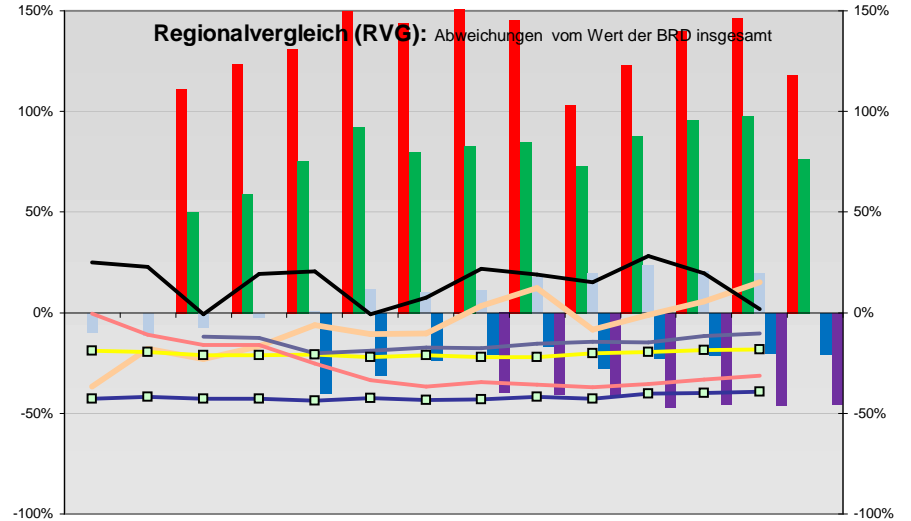

Elbe-Elster, Landkreis

Entwicklungen

Regionalvergleich der Wirtschaftskraft

BRD insgesamt

D	C	B	B+	A	A+	AA	AA+	AAA
angemessen		überdurchschnittlich			nachhaltig überdurchschnittlich			

Demographie-Regionalvergleich (RVG)