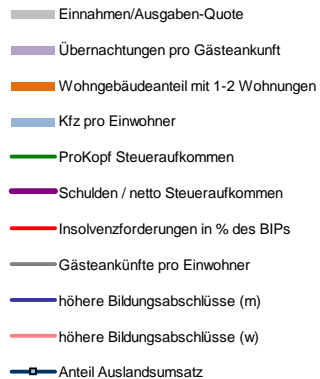

Elbe-Elster, Landkreis

Entwicklungen

Regionalvergleich der Wirtschaftskraft

BRD insgesamt

D	C	B	B+	A	A+	AA	AA+	AAA
angemessen		überdurchschnittlich			nachhaltig überdurchschnittlich			

Demographie-Regionalvergleich (RVG)