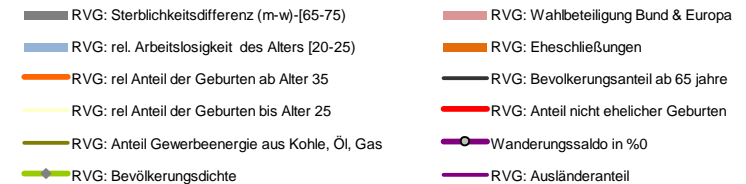

Breisgau-Hochschwarzwald, Landkreis

Entwicklungen

Regionalvergleich der Wirtschaftskraft

BRD insgesamt

D	C	B	B+	A	A+	AA	AA+	AAA
angemessen		überdurchschnittlich			nachhaltig überdurchschnittlich			

Demographie-Regionalvergleich (RVG)