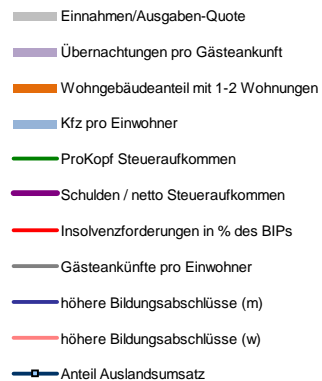

Breisgau-Hochschwarzwald, Landkreis

Entwicklungen

Regionalvergleich der Wirtschaftskraft

BRD insgesamt

D	C	B	B+	A	A+	AA	AA+	AAA
angemessen		überdurchschnittlich			nachhaltig überdurchschnittlich			

Demographie-Regionalvergleich (RVG)