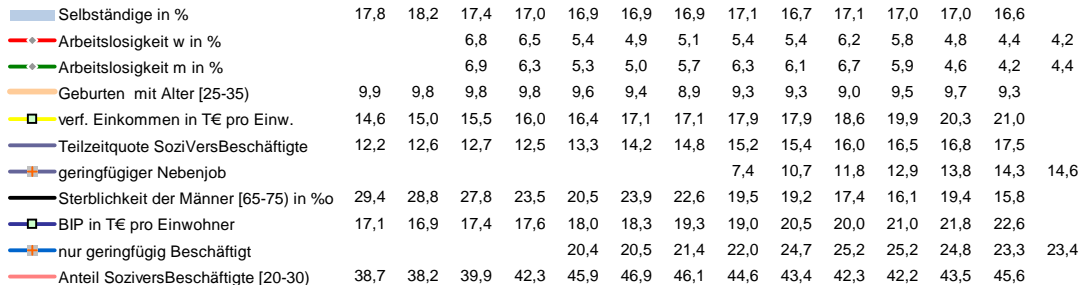

Breisgau-Hochschwarzwald, Landkreis

Entwicklungen

Regionalvergleich der Wirtschaftskraft

BRD insgesamt

D	C	B	B+	A	A+	AA	AA+	AAA
angemessen		überdurchschnittlich			nachhaltig überdurchschnittlich			

Demographie-Regionalvergleich (RVG)