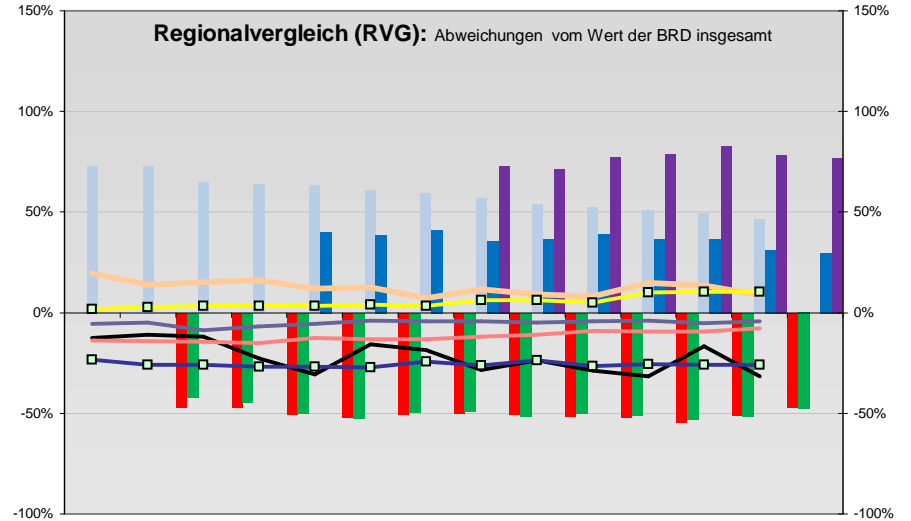

Breisgau-Hochschwarzwald, Landkreis

Entwicklungen

Regionalvergleich der Wirtschaftskraft

BRD insgesamt

D	C	B	B+	A	A+	AA	AA+	AAA
angemessen		überdurchschnittlich			nachhaltig überdurchschnittlich			

Demographie-Regionalvergleich (RVG)