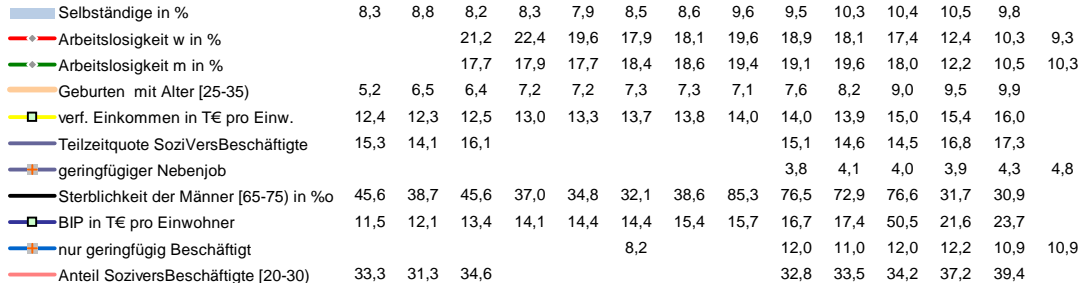

Börde, (seit 2007 Land-) Kreis

Entwicklungen

Regionalvergleich der Wirtschaftskraft