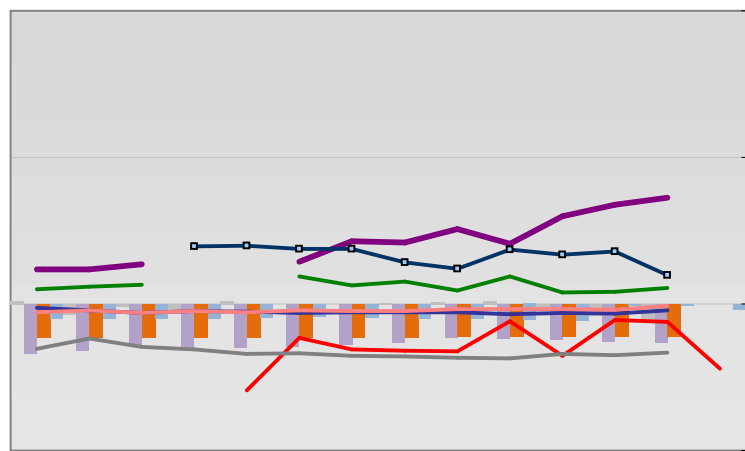

Bochum, Kreisfreie Stadt

Entwicklungen

Regionalvergleich der Wirtschaftskraft

		BRD insgesamt						
D	C	B	B+	A	A+	AA	AA+	AAA
angemessen		überdurchschnittlich			nachhaltig überdurchschnittlich			