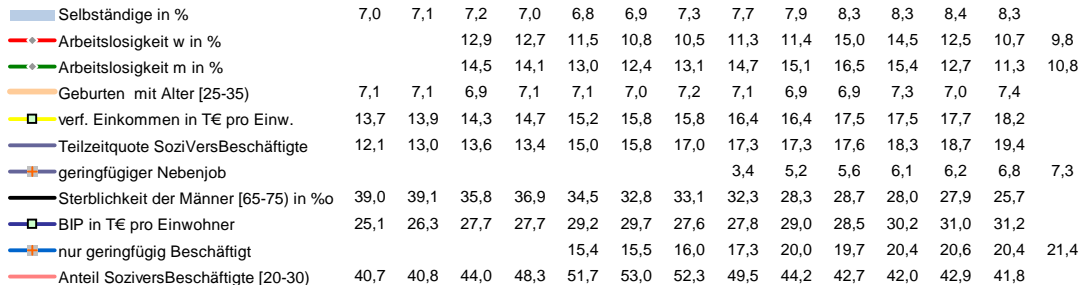

Bochum, Kreisfreie Stadt

Entwicklungen

Regionalvergleich der Wirtschaftskraft

		BRD insgesamt						
D	C	B	B+	A	A+	AA	AA+	AAA
angemessen		überdurchschnittlich			nachhaltig überdurchschnittlich			